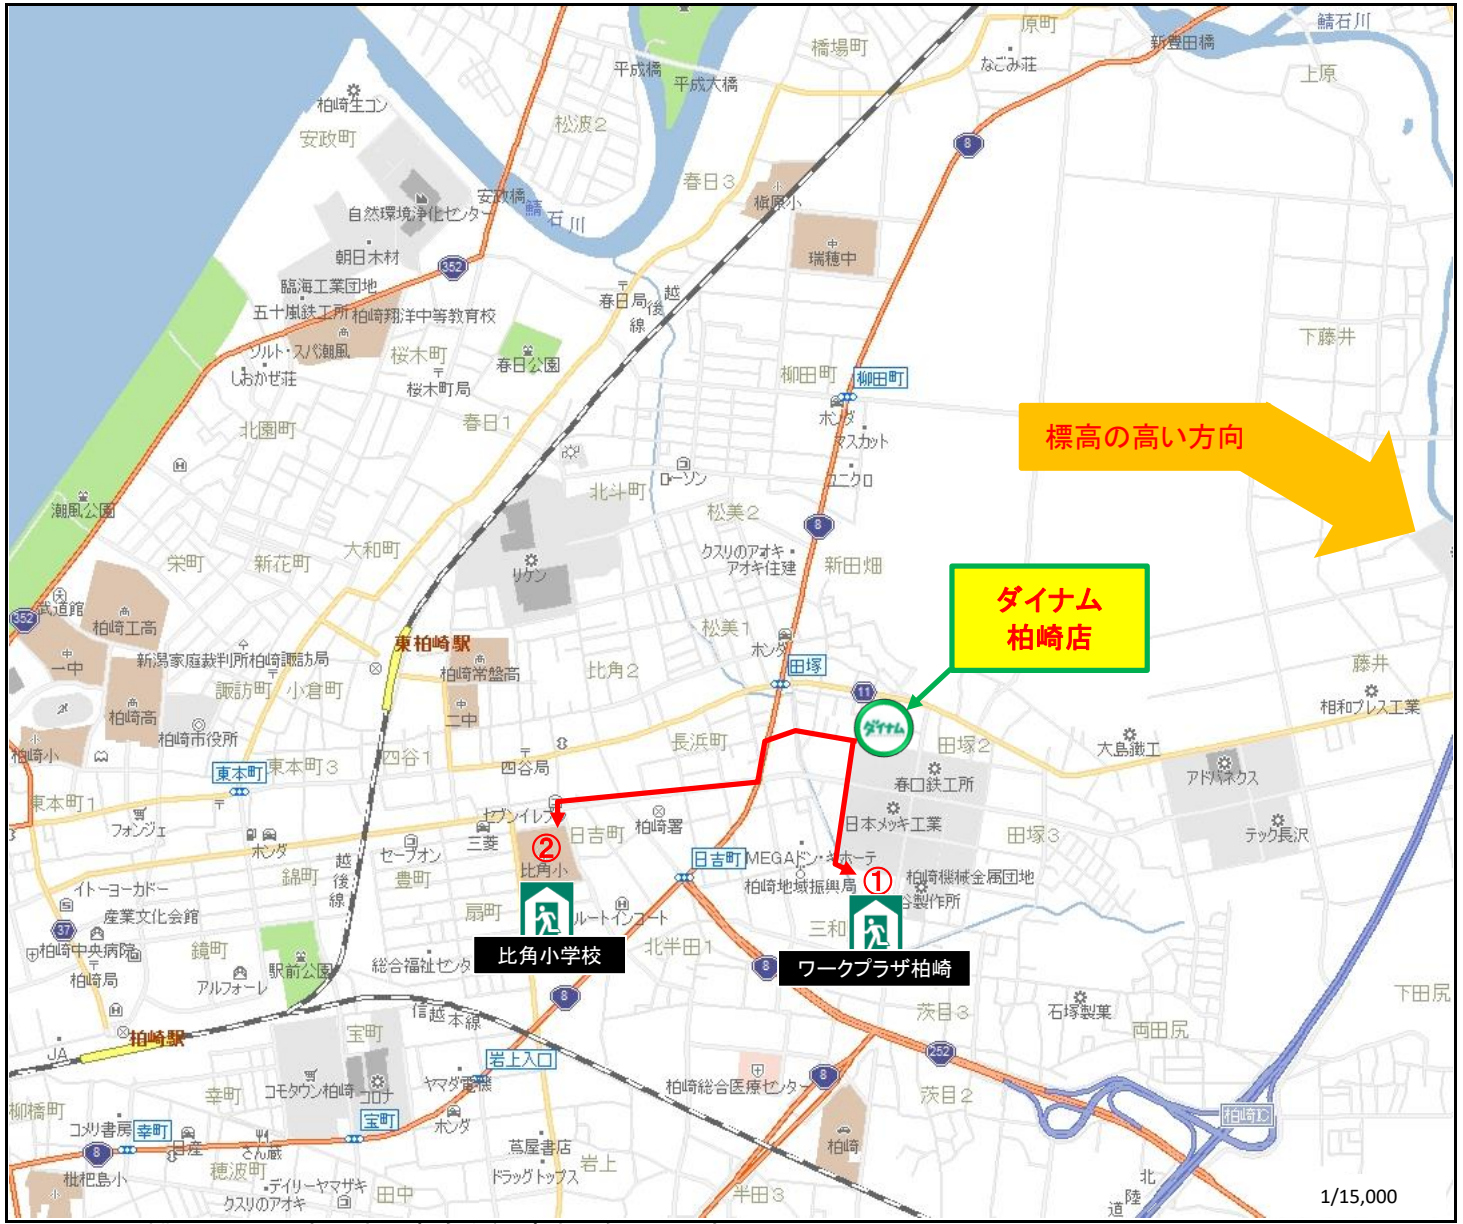

<b>27_柏崎店</b>	海岸から店舗までの距離	店舗標高
	2400m	5m

1 大津波警報、避難指示発令時は直ちに営業を中断し避難！  
2 避難所がある事はお客様に伝えても、どの避難所へ逃げるかを指定してはいけない！

	①ワークプラザ柏崎	②比角小学校	
1 行政が指定する津波避難場所になっているかどうか	○	○	-
2 海の反対側に避難所が選定されているかどうか	○	○	-
3 店舗の標高以上の高さに津波避難場所が選定されているかどうか	○	○	-
4 海面0mとした避難所の標高 ※建物の高さではありません。	7.0m	6.0m	-
5 店舗から避難所の距離	800m	1100m	-
6 徒歩での移動時間 ※歩行速度3km/hで算出	18分	22分	-